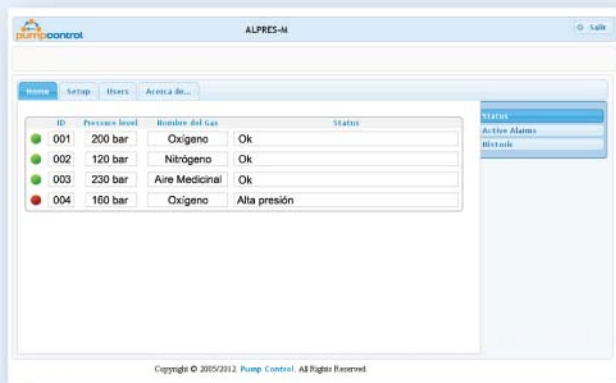

## Alpres-M2 - Monitor de Alpres

Monitor de Alpres, que centraliza la información de los transmisores conectados en su red.

El **Alpres-M2** dispone de una pantalla de LCD monocromática de alto contraste y ofrece acceso a los datos registrados y a las configuraciones, desde cualquier PC en su red, sin necesidad de instalar software.

Acceso desde cualquier PC en su red.

Pantalla de LCD para realizar consultas.

## Características

- Monitoreo de hasta 16 Alpres.
- Exhibición de los Alpres desde la pantalla de LCD, o desde una PC de su red.
- Pantalla de LCD de 5,6" y teclado de 4 botones.
- Acceso protegido mediante contraseña.
- Diferentes niveles de usuario.
- Alarma lumínica y sonora.
- Registro de eventos exportable a archivo .csv, compatible con planillas de cálculo.
- Resguardo de la información ante eventuales cortes de energía.
- Alimentación 110VAC o 220VAC 50/ 60Hz.